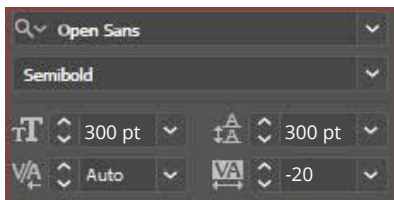

Instruktioner

1. Rektanglar i grönt och ljusgrönt i topp.

100% C:100 M:10 Y:50 K:0

20% C:20 M:2 Y:10 K:0

2. Lila rektangelns höjd ska vara likställt med H:ets höjd.
Bredd, ut till kanten.
Avstånd till text, $1/2$ "H".

C:40 M:100 Y:10 K:0

3. Texten är svart mot vit bakgrund.

- "Här kan du rösta" vänsterställd på två rader.
- Typsnitt Open Sans Semibold.
- Spärra/knip -20.
- Radavståndet har samma värde som teckensnittstorleken.