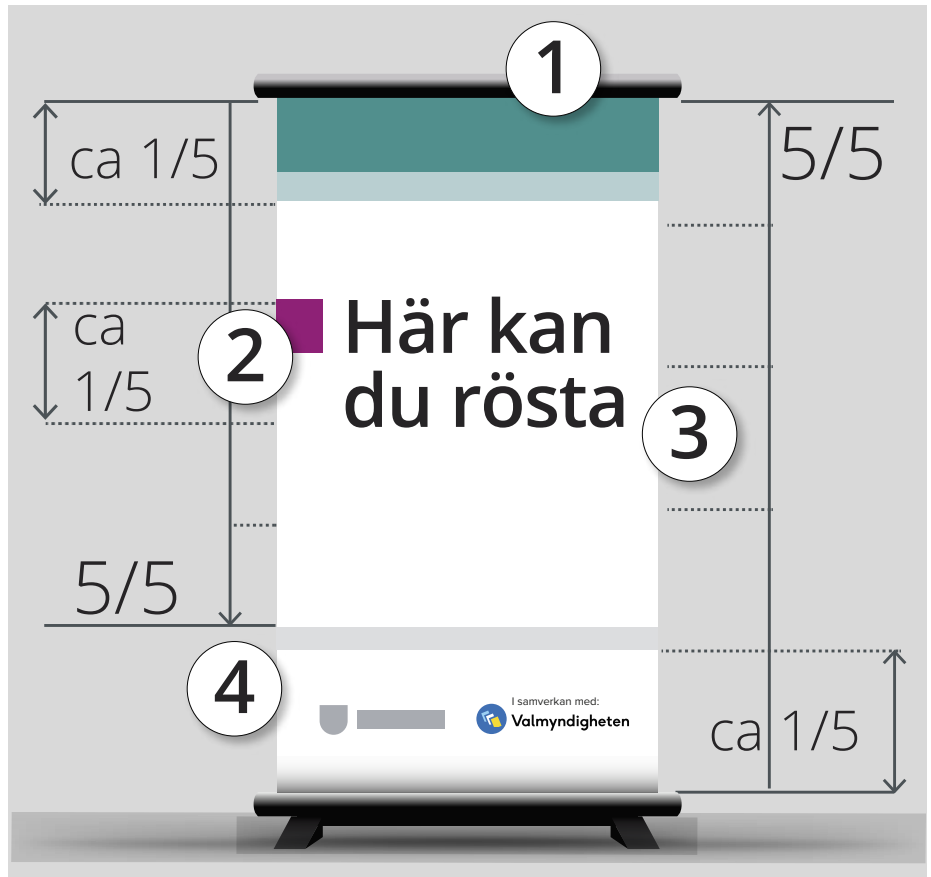

Instruktioner

1. Rektanglar i grönt och ljusgrönt i topp.

100% C:100 M:10 Y:50 K:0

20% C:20 M:2 Y:10 K:0

2. Lila rektangelns höjd ska vara likställt med H:ets höjd.
Bredd, ut till kanten.
Avstånd till text, $1/2$ "H".

C:40 M:100 Y:10 K:0

3. Texten är svart mot vit bakgrund.

- "Här kan du rösta" vänsterställd på två rader.
- Typsnitt Open Sans Semibold.
- Spärra/knip -20.
- Radavståndet har samma värde som teckensnittstorleken.

4. En "behållare" för avsändare under ljusgrå linje.

Lägg in avsändarens logotyp, alternativt skriv in avsändare i detta utrymme.

C:12 M:8 Y:6 K:6

Exempel Roll-up-banner

Exempel Strandflagga